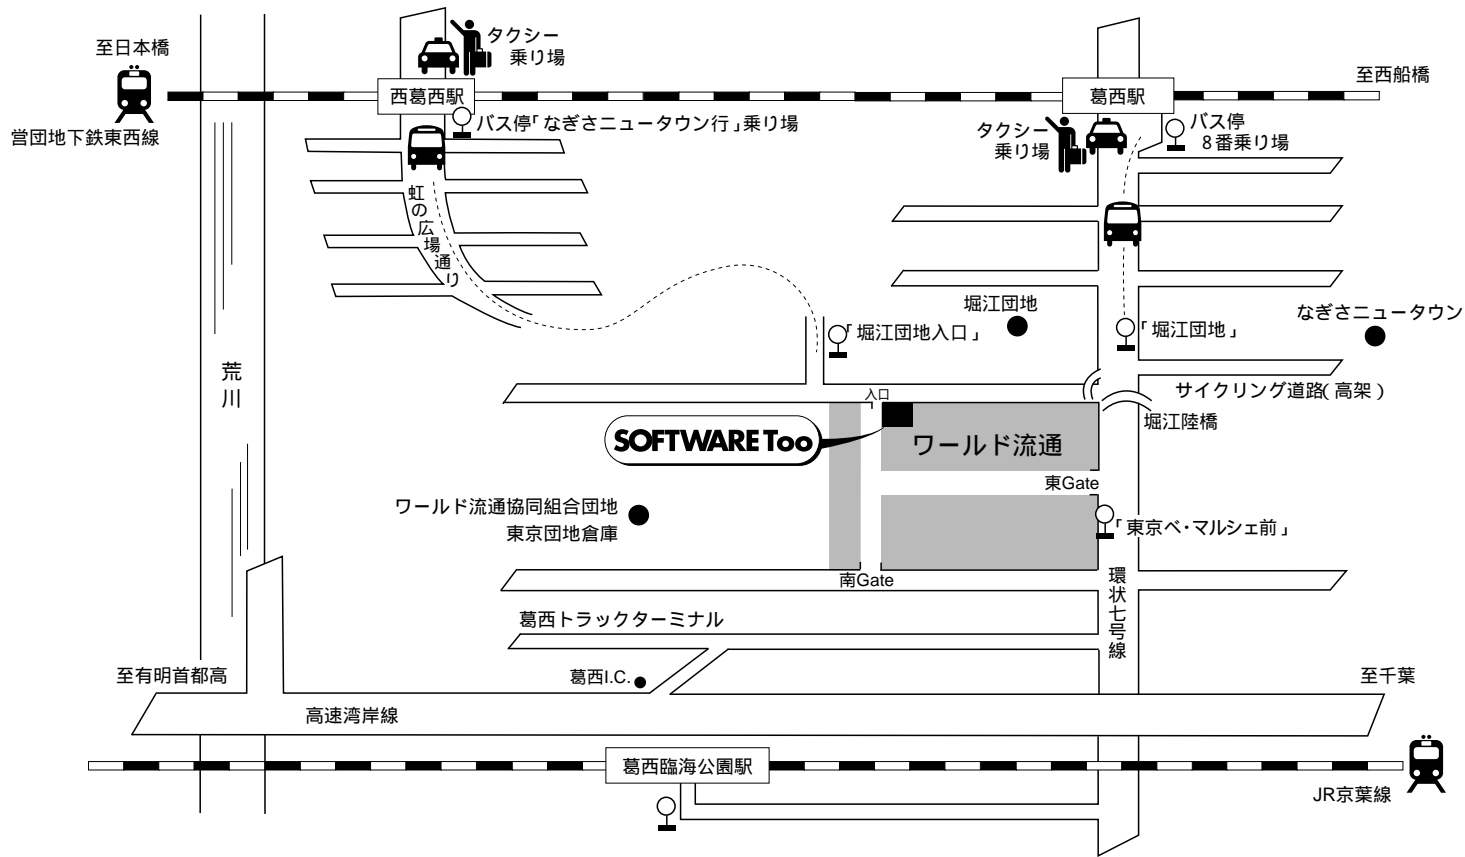

SOFTWARE Too
Map

株式会社ソフトウェア・トゥー 〒134-0086 東京都江戸川区臨海町 3-6-2 Tel.03-5676-2177 Fax.03-5676-2171

菅団東西線「西葛西駅」よりバス10分(「なぎさニュータウン行」に乗車「堀江団地入口」で下車) 徒歩2分

菅団東西線「葛西駅」よりバス10分(「なぎさニュータウン行」か「葛西臨海公園駅」か「臨海車庫行」に乗車「堀江団地」で下車) 徒歩5分

JR京葉線「葛西臨海公園駅」より徒歩20分、またはバス5分(「葛西駅行」に乗車「東京ベ・マルシェ前」で下車) 徒歩3分