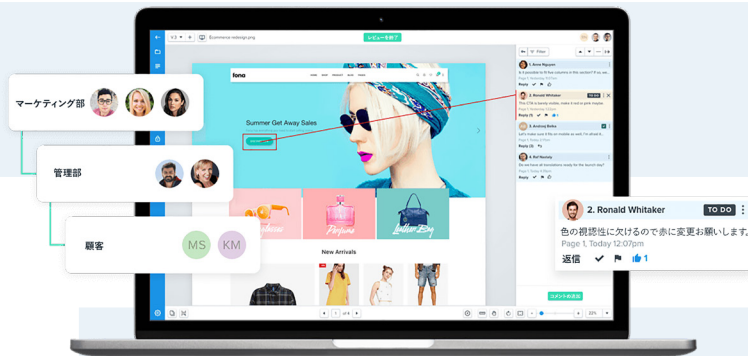

ziflow[®] ジーフロー

ウェブオンライン校正ソリューション

「Ziflow」を使用すると、校正における修正指示や承認のプロセスが明確になり、マーケティングやクリエイティブチームはより多くの成果をあげられます。

Eメールの連鎖から脱却

受信ボックスを掘り起こしたり、添付ファイルを散らかしたり、あちこち行ったり来たりしていませんか？ ZiflowでEメールの呪縛を断ち切ってください。あなたが作成したコンテンツも、それに対するフィードバックも一つの場所で確認できます。

マーケティング部校正

| 名前 | ステータス | 備考 |
|-----------------|---------|------|
| Justin Waters | S O C D | 承認済み |
| Christina Banks | S O C | 進行中 |
| Tommy Bowman | S O C D | 保留 |

共同作業による混乱を回避

みんなで同時に一つの仕事をを行うと非常に混乱することがあります。Ziflowを使用すれば、レビューを追加したりプロジェクトを追跡する機能によって、全体の状況を簡単に把握して仕事を進めることができます。

インテグレーション

アプリに接続するためのインテグレーションを提供。既存のフローを活用したり、ZiflowコネクタやAPIでカスタマイズできます。

機能一覧

詳しくはサイトを参照ください

レビュー機能

| | |
|----------------|--|
| レビュー機能 | プルーフビューアを使用して、アップロードされたプルーフを開いてレビューや承認をすることができます。また、Adobe プラグインによって、Adobe CC アプリケーションからプルーフの作成や校正コメントへの返信を行うことができます。 |
| コメントラベル | コメントにラベルを適用して、コメントの状態をすぐに確認することができますようになります。 |
| 解決済みのコメント | コメントを解決済みにして、コメントリストに表示しないようにすることができます。 |
| @メンションコメント | コメントに宛先を追加して、他のユーザーに直接 E メール通知を送信することができます。 |
| バージョンの管理 | 複数のバージョンのプルーフを管理することが可能です。また、左右に表示したり、自動で比較することもできます。 |
| コメントの PDF 書き出し | 履歴管理や監査のため、プルーフに対してのコメントを PDF に書き出すことができます。 |