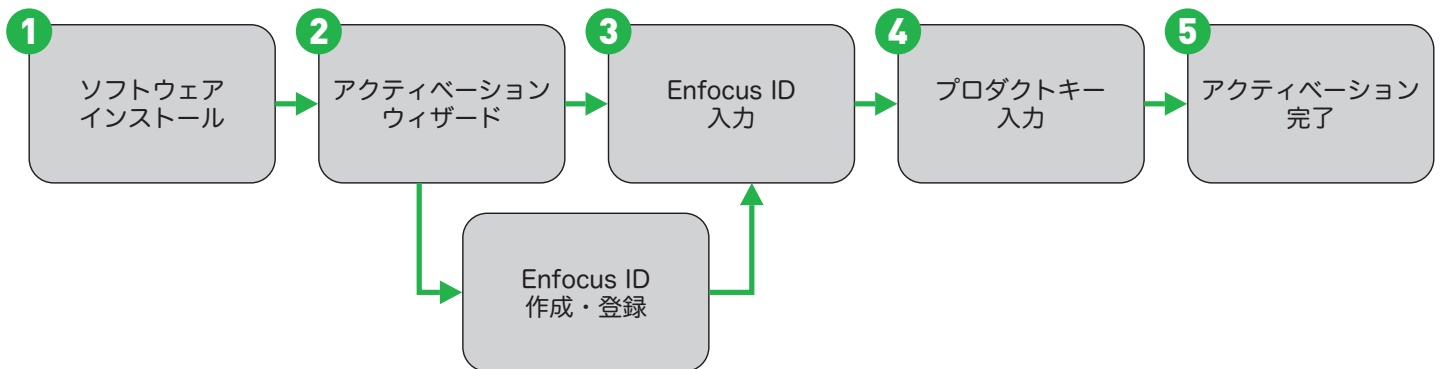

インストールの前にご覧ください

Enfocus 製品のアクティベーションについてご案内します。

Enfocus 製品をインストール・アクティベーションするには、下記をお手元にご用意ください

- (1) ソフトウェア・インストーラー
- (2) Enfocus ID
(まだ、Enfocus ID をお持ちでない場合、アクティベーションウィザードの途中または事前にウェブで作成します)
- (3) プロダクトキー (製品パッケージに同梱またはシリアル/プロダクトキーの証紙に記載)

オンライン・アクティベーション

※インターネット接続できない PC の場合、オフライン・アクティベーションをお願いします。<http://www.swtoo.com/technicalinfo/pitstop-pro/>

※アクティベーションが完了すると Enfocus ID とプロダクトキーとハードウェアが紐づきます。

Enfocus ID (ウェブで作成)

下記 URL へアクセス

<https://my.enfocus.com/en/user/register>